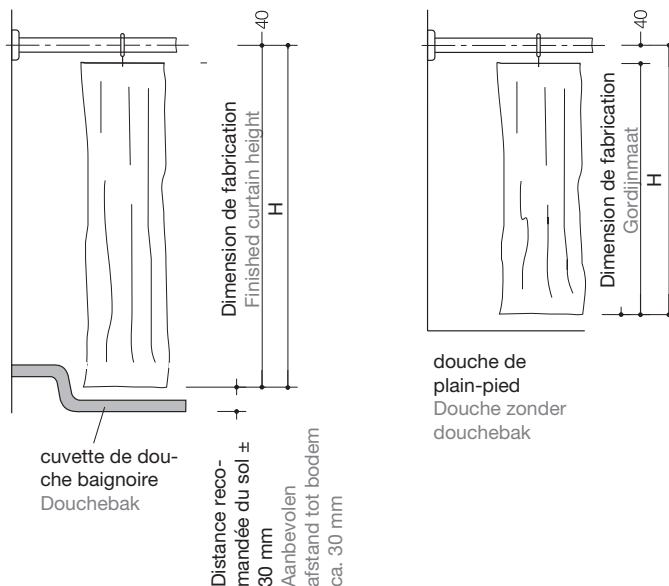

Explications

1. H = du milieu de la barre au bord inférieur du rideau
   F = longueur finale du rideau (en calculant la longueur, prévoir un peu plus pour le plissé).
   L = longueur de la barre de rideau

Liste de contrôle

1. pour le rideau de douche
   À indiquer lors de votre commande:
2. référence
   - quantité
   - Dekor
   - H en mm
   - F en mm
   - surface de marquage (le cas échéant, indiquer le lettrage souhaité)

Service:
Étage:
Pièce:

Tous les rideaux peuvent être fournis à la longueur souhaitée.

Tous les rideaux sont fabriqués sur mesure et à la demande et ne sont ni repris, ni échangés!

Recommandation pour la hauteur de montage de la barre du rideau de douche

Pour éviter que le rideau vienne se coller au corps de la personne qui se douche, il convient de laisser entre la barre du rideau et le plafond un espace libre d'au moins 40 mm.

Information concernant la dimensions des rideaux de douche:

La hauteur de fabrication diffère de 40 mm de la hauteur de commande - voir schéma. Ceci est dû à la distance entre l'axe de la barre et le bord supérieure du rideau. Calculer la longueur du rideau afin qu'il ne touche ni le sol ni le fond de la cuvette de douche.

Numéros de commande, cf. au verso

Verklaringen

1. H = midden stang tot onderkant gordijn
   F = uiteindelijke breedte gordijn (houd bij berekening van de breedte des-gewenst rekening met plooiën)
   L = lengte gordijnstang

Check list

1. voor douchegordijn
   Deze gegevens hebben we nodig voor uw bestelling:
2. bestelnummer
   - aantal
   - decoratie
   - H in mm
   - F in mm
   - labelvlak (desgewenst met opschrift)

Afdeling:
Etage:
Ruimte:

Alle gordijnbreedtes zijn in afzonderlijke gordijnhoogtes verkrijgbaar.

Alle gordijnen worden individueel op maat gemaakt en kunnen niet omgeruild of teruggenomen worden!

Aanbeveling voor de montagehoogte van de douchegordijnstang

De montagehoogte dient zo te worden gekozen dat de binnenwerkse hoogte tussen gordijnstang en plafond minstens 40 cm bedraagt. Dit voorkomt dat het gordijn bij het douchen naar het lichaam wordt getrokken.

Informatie voor de afmetingen:

De afmeting van het gordijn zal 40 mm afwijken van uw bestelmaat - zie tekening. Deze afwijking ontstaat door de afstand tussen de as van de stang en de bovenkant van de gordijn. Meet het gordijn zo op dat hij niet over de bodem van de douchebak of de vloer sleept.

Bestelnummers zie achterkant