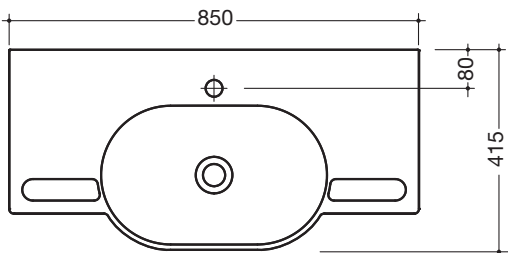

#### Lavabo

- Avec une grande surface de dépose, cuvette plate et ovale
- En résine synthétique avec une surface non poreuse
- Avec des poignées intégrées, utilisables comme porte-serviette
- Sans trop-plein, pour robinetteries à un trou
- Passage libre sous le lavabo
- DIN EN 14688, DIN EN 31
- Largeur 850 mm, profondeur 415 mm
- Fixation par vis à suspension

Mesures en mm

#### Lavabo

- Avec une grande surface de dépose, cuvette plate et ovale
- En résine synthétique avec une surface non poreuse
- Avec des poignées intégrées, utilisables comme porte-serviette
- Sans trop-plein, pour robinetteries à trois trous
- Passage libre sous le lavabo
- DIN EN 14688, DIN EN 31
- Largeur 850 mm, profondeur 415 mm
- Fixation par vis à suspension