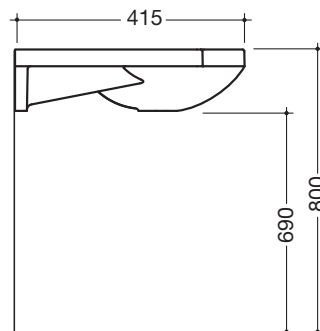

#### Lavabo

- Avec une grande surface de dépose, cuvette plate et ovale
- En résine synthétique avec une surface non poreuse
- Avec des poignées intégrées, utilisables comme porte-serviette
- Sans trop-plein, pour robinetteries à un trou
- Passage libre sous le lavabo
- DIN EN 14688, DIN EN 31
- Largeur 850 mm, profondeur 415 mm
- Fixation par vis à suspension

Mesures en mm

#### Lavabo

- Avec une grande surface de dépose, cuvette plate et ovale
- En résine synthétique avec une surface non poreuse
- Avec des poignées intégrées, utilisables comme porte-serviette
- Sans trop-plein, pour robinetteries à trois trous
- Passage libre sous le lavabo
- DIN EN 14688, DIN EN 31
- Largeur 850 mm, profondeur 415 mm
- Fixation par vis à suspension