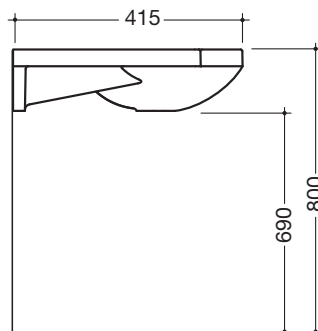

Fiche technique du produit

Lavabo

HEWI

No de référence

Descriptif

950.11.201

Lavabo

- Avec une grande surface de dépose, cuvette plate et ovale
- En résine synthétique avec une surface non poreuse
- Avec des poignées intégrées, utilisables comme porte-serviette
- Sans trop-plein, pour robinetteries à un trou
- Passage libre sous le lavabo
- DIN EN 14688, DIN EN 31
- Largeur 850 mm, profondeur 415 mm
- Fixation par vis à suspension

Mesures en mm

Fiche technique du produit

Lavabo

HEWI

No de référence

Descriptif

950.11.202

Lavabo

- Avec une grande surface de dépose, cuvette plate et ovale
- En résine synthétique avec une surface non poreuse
- Avec des poignées intégrées, utilisables comme porte-serviette
- Sans trop-plein, pour robinetteries à trois trous
- Passage libre sous le lavabo
- DIN EN 14688, DIN EN 31
- Largeur 850 mm, profondeur 415 mm
- Fixation par vis à suspension

Mesures en mm