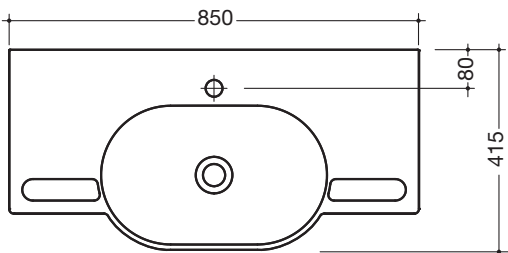

Fiche technique du produit

Lavabo

HEWI

No de référence

Descriptif

950.11.201

Lavabo

- Avec une grande surface de dépose, cuvette plate et ovale
- En résine synthétique avec une surface non poreuse
- Avec des poignées intégrées, utilisables comme porte-serviette
- Sans trop-plein, pour robinetteries à un trou
- Passage libre sous le lavabo
- DIN EN 14688, DIN EN 31
- Largeur 850 mm, profondeur 415 mm
- Fixation par vis à suspension

Mesures en mm

Fiche technique du produit

Lavabo

HEWI

No de référence

Descriptif

950.11.202

Lavabo

- Avec une grande surface de dépose, cuvette plate et ovale
- En résine synthétique avec une surface non poreuse
- Avec des poignées intégrées, utilisables comme porte-serviette
- Sans trop-plein, pour robinetteries à trois trous
- Passage libre sous le lavabo
- DIN EN 14688, DIN EN 31
- Largeur 850 mm, profondeur 415 mm
- Fixation par vis à suspension

Mesures en mm