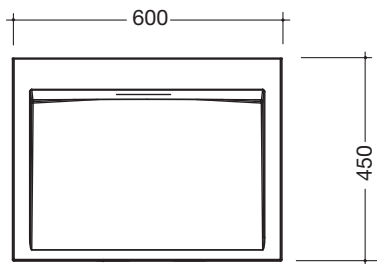

Mesures en mm