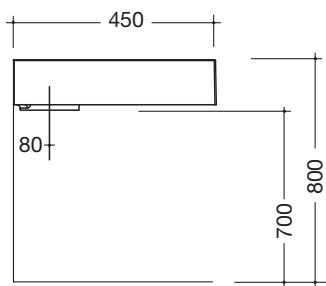

Mesures en mm