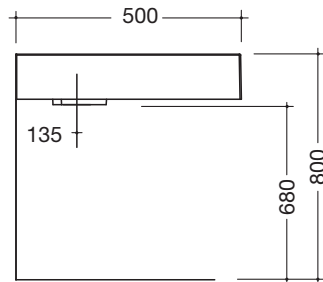

Mesures en mm