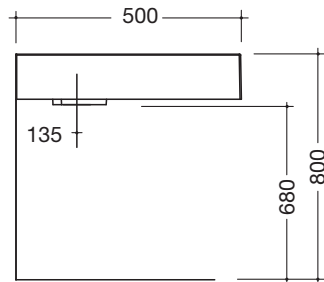

Mesures en mm