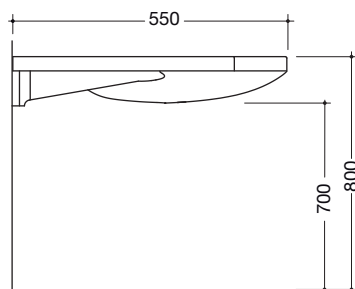

Mesures en mm