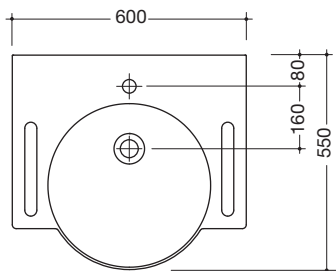

Mesures en mm