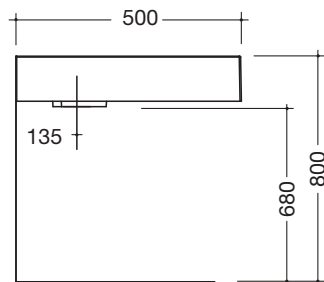

Mesures en mm