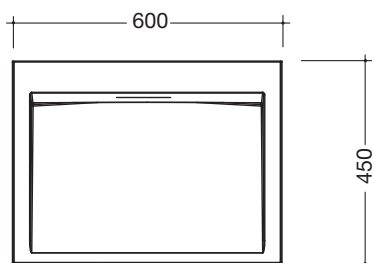

Mesures en mm