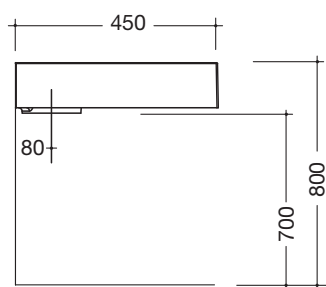

Mesures en mm