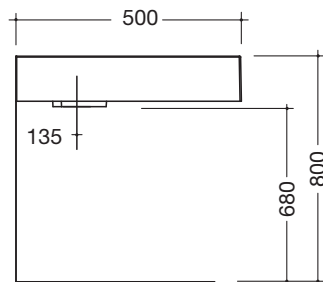

Mesures en mm