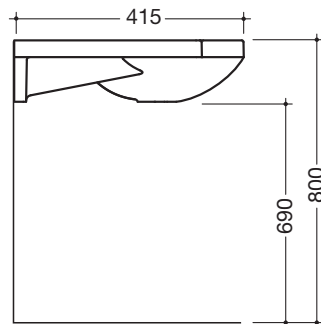

Mesures en mm