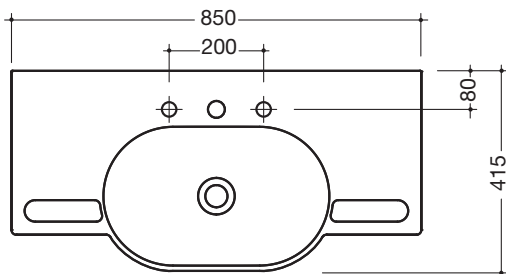

Mesures en mm