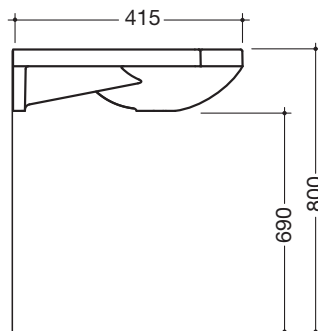

Mesures en mm