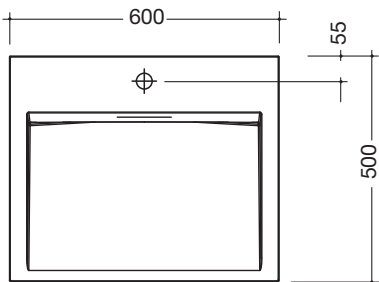

Mesures en mm