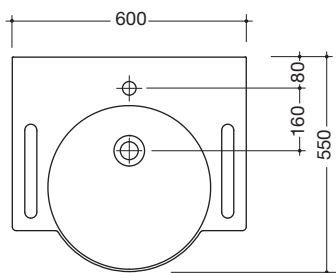

Mesures en mm