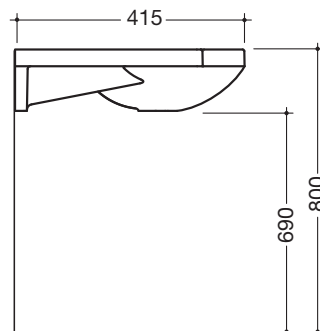

Mesures en mm