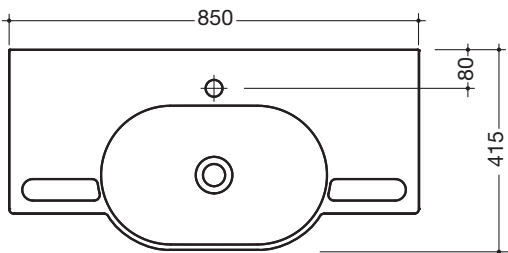

Mesures en mm