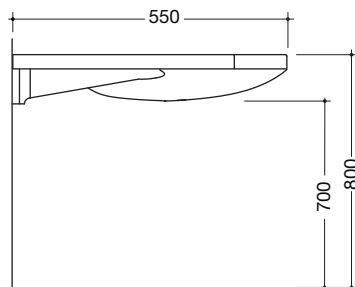

Mesures en mm