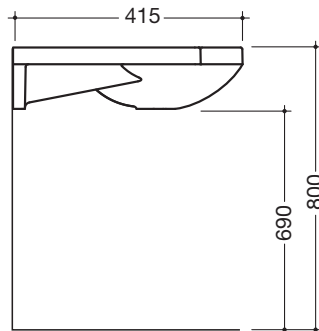

Product informatie

Wastafel

HEWI

Type Nr.

Omschrijving

950.11.201

Wastafel

- Met royale toplaag en ovaal bekken
- Van mineraalgietwerk met oppervlak zonder poriën
- Geïntegreerde mogelijkheid tot vasthouden, ook bruikbaar als handdoekhouder
- Zonder overloop, voor eengatsarmatuur gereedgemaakt
- Onderrijdbaar
- DIN EN 14688, DIN EN 31
- 850 mm breed, 415 mm diep
- Voor bevestiging met houtdraadbouten

Afmetingen in mm

Product informatie

Wastafel

HEWI

Type Nr.

Omschrijving

950.11.202

Wastafel

- Met royale toplaag en ovaal bekken
- Van mineraalgietwerk met oppervlak zonder poriën
- Geïntegreerde mogelijkheid tot vasthouden, ook bruikbaar als handdoekhouder
- Zonder overloop, voor driegatsarmatuur gereedgemaakt
- Onderrijdbaar
- DIN EN 14688, DIN EN 31
- 850 mm breed, 415 mm diep
- Voor bevestiging met houtdraadbouten

Afmetingen in mm