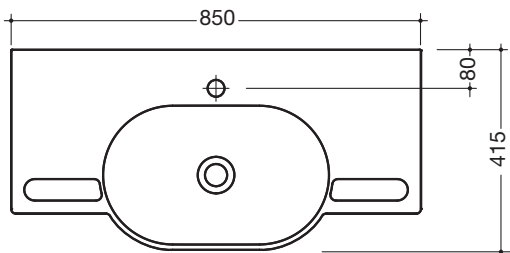

Product informatie

Wastafel

HEWI

Type Nr.

Omschrijving

950.11.201

Wastafel

- Met royale toplaag en ovaal bekken
- Van mineraalgietwerk met oppervlak zonder poriën
- Geïntegreerde mogelijkheid tot vasthouden, ook bruikbaar als handdoekhouder
- Zonder overloop, voor eengatsarmatuur gereedgemaakt
- Onderrijdbaar
- DIN EN 14688, DIN EN 31
- 850 mm breed, 415 mm diep
- Voor bevestiging met houtdraadbouten

Afmetingen in mm

Product informatie

Wastafel

HEWI

Type Nr.

Omschrijving

950.11.202

Wastafel

- Met royale toplaag en ovaal bekken
- Van mineraalgietwerk met oppervlak zonder poriën
- Geïntegreerde mogelijkheid tot vasthouden, ook bruikbaar als handdoekhouder
- Zonder overloop, voor driegatsarmatuur gereedgemaakt
- Onderrijdbaar
- DIN EN 14688, DIN EN 31
- 850 mm breed, 415 mm diep
- Voor bevestiging met houtdraadbouten

Afmetingen in mm