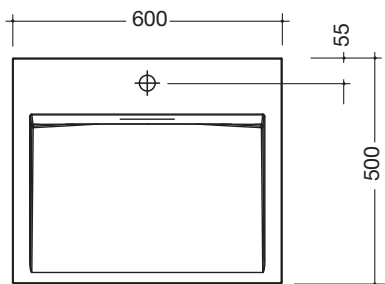

Afmetingen in mm