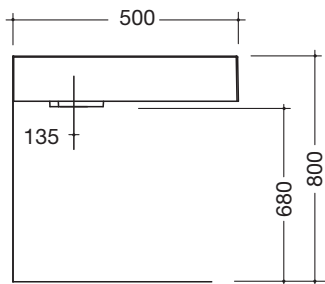

Afmetingen in mm

#### Wastafel

- Alpinewit, van mineraalgietwerk met oppervlak zonder poriën
- Rechthoekige basisvorm
- Zonder overloop
- Voor eengats armatuur gereedgemaakt
- DIN EN 14688, DIN EN 31
- 600 mm breed, 120 mm hoog en 500 mm diep
- Voor bevestiging met houtdraadbouten