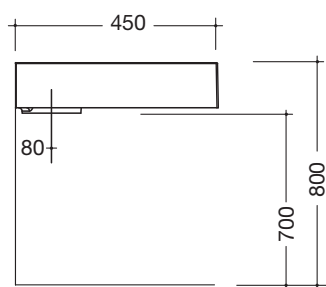

#### Wastafel

- Alpinewit, van mineraalgietwerk met oppervlak zonder poriën
- Rechthoekige basisvorm
- Zonder overloop
- Voor wandgebonden armaturen
- DIN EN 14688, DIN EN 31
- 600 mm breed, 100 mm hoog en 450 mm diep
- Voor bevestiging met houtdraadbouten

Afmetingen in mm