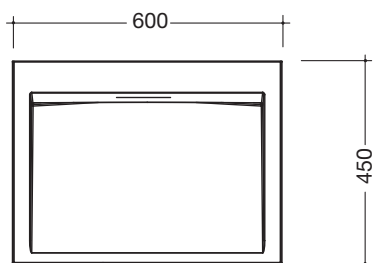

Product informatie

Wastafel

HEWI

Type Nr.

Omschrijving

950.11.300

Wastafel

- Alpinewit, van mineraalgietwerk met oppervlak zonder poriën
- Rechthoekige basisvorm
- Zonder overloop
- Voor wandgebonden armaturen
- DIN EN 14688, DIN EN 31
- 600 mm breed, 100 mm hoog en 450 mm diep
- Voor bevestiging met houtdraadbouten

Afmetingen in mm

Product informatie

Wastafel

HEWI

Type Nr.

Omschrijving

950.11.301

Wastafel

- Alpinewit, van mineraalgietwerk met oppervlak zonder poriën
- Rechthoekige basisvorm
- Zonder overloop
- Voor eengats armatuur gereedgemaakt
- DIN EN 14688, DIN EN 31
- 600 mm breed, 120 mm hoog en 500 mm diep
- Voor bevestiging met houtdraadbouten

Afmetingen in mm