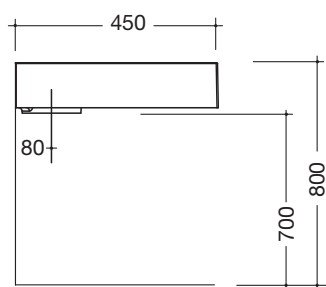

Product informatie

Wastafel

HEWI

Type Nr.

Omschrijving

950.11.300

Wastafel

- Alpinewit, van mineraalgietwerk met oppervlak zonder poriën
- Rechthoekige basisvorm
- Zonder overloop
- Voor wandgebonden armaturen
- DIN EN 14688, DIN EN 31
- 600 mm breed, 100 mm hoog en 450 mm diep
- Voor bevestiging met houtdraadbouten

Afmetingen in mm

Product informatie

Wastafel

HEWI

Type Nr.

Omschrijving

950.11.301

Wastafel

Afmetingen in mm

Product informatie

Wastafel

HEWI

Type Nr.

Omschrijving

950.11.302

Wastafel

Afmetingen in mm