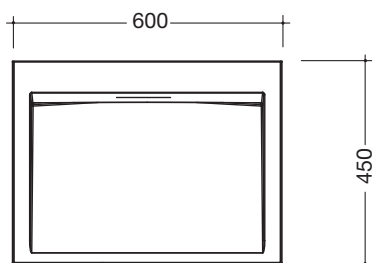

#### Wastafel

- Alpinewit, van mineraalgietwerk met oppervlak zonder poriën
- Rechthoekige basisvorm
- Zonder overloop
- Voor wandgebonden armaturen
- DIN EN 14688, DIN EN 31
- 600 mm breed, 100 mm hoog en 450 mm diep
- Voor bevestiging met houtdraadbouten

Afmetingen in mm