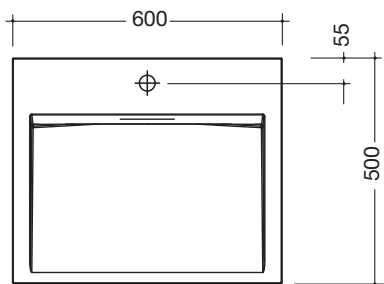

Afmetingen in mm

#### Wastafel

- Alpinewit, van mineraalgietwerk met oppervlak zonder poriën
- Rechthoekige basisvorm
- Zonder overloop
- Voor eengats armatuur gereedgemaakt
- DIN EN 14688, DIN EN 31
- 600 mm breed, 120 mm hoog en 500 mm diep
- Voor bevestiging met houtdraadbouten