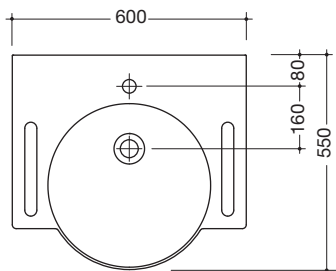

Afmetingen in mm