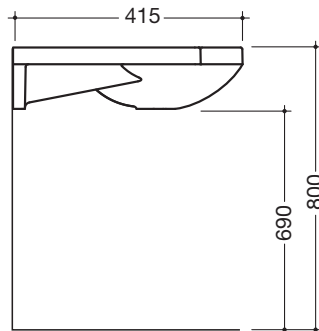

Product informatie

Wastafel

HEWI

Type Nr.

Omschrijving

950.11.201

Wastafel

- Met royale toplaag en ovaal bekken
- Van mineraalgietwerk met oppervlak zonder poriën
- Geïntegreerde mogelijkheid tot vasthouden, ook bruikbaar als handdoekhouder
- Zonder overloop, voor eengatsarmatuur gereedgemaakt
- Onderrijdbaar
- DIN EN 14688, DIN EN 31
- 850 mm breed, 415 mm diep
- Voor bevestiging met houtdraadbouten

Afmetingen in mm

Product informatie

Wastafel

HEWI

Type Nr.

Omschrijving

950.11.202

Wastafel

Afmetingen in mm

Product informatie

Wastafel

HEWI

Type Nr.

Omschrijving

950.11.300

Wastafel

Afmetingen in mm