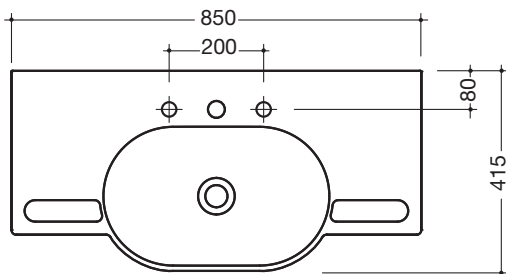

Afmetingen in mm