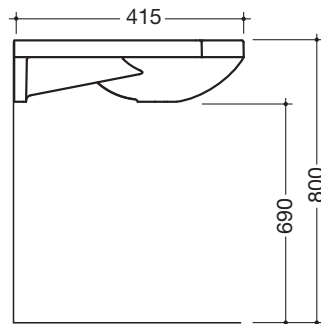

Afmetingen in mm

Product informatie

Wastafel

HEWI

Type Nr.

Omschrijving

950.11.202

Wastafel

- Met royale toplaag en ovaal bekken
- Van mineraalgietwerk met oppervlak zonder poriën
- Geïntegreerde mogelijkheid tot vasthouden, ook bruikbaar als handdoekhouder
- Zonder overloop, voor driegatsarmatuur gereedgemaakt
- Onderrijdbaar
- DIN EN 14688, DIN EN 31
- 850 mm breed, 415 mm diep
- Voor bevestiging met houtdraadbouten

Afmetingen in mm

Product informatie

Wastafel

HEWI

Type Nr.

Omschrijving

950.11.101

Wastafel

Afmetingen in mm