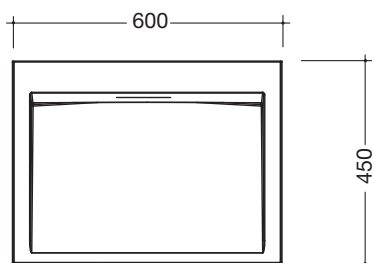

Afmetingen in mm

Product informatie

Wastafel

HEWI

Type Nr.

Omschrijving

950.11.300

Wastafel

- Alpinewit, van mineraalgietwerk met oppervlak zonder poriën
- Rechthoekige basisvorm
- Zonder overloop
- Voor wandgebonden armaturen
- DIN EN 14688, DIN EN 31
- 600 mm breed, 100 mm hoog en 450 mm diep
- Voor bevestiging met houtdraadbouten

Afmetingen in mm

Product informatie

Wastafel

HEWI

Type Nr.

Omschrijving

950.11.301

Wastafel

Afmetingen in mm