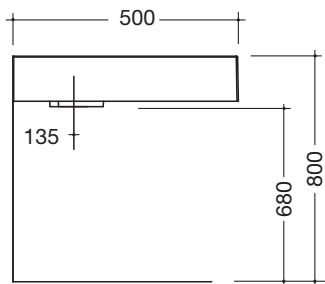

Afmetingen in mm

Product informatie

Wastafel

HEWI

Type Nr.

Omschrijving

950.11.301

Wastafel

- Alpinewit, van mineraalgietwerk met oppervlak zonder poriën
- Rechthoekige basisvorm
- Zonder overloop
- Voor eengats armatuur gereedgemaakt
- DIN EN 14688, DIN EN 31
- 600 mm breed, 120 mm hoog en 500 mm diep
- Voor bevestiging met houtdraadbouten

Afmetingen in mm

Product informatie

Wastafel

HEWI

Type Nr.

Omschrijving

950.11.302

Wastafel

Afmetingen in mm