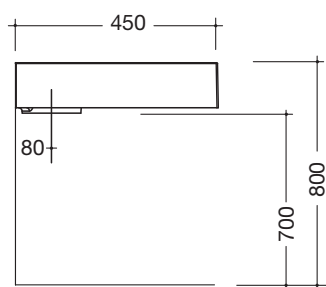

Afmetingen in mm

Product informatie

Wastafel

HEWI

Type Nr.

Omschrijving

950.11.300

Wastafel

- Alpinewit, van mineraalgietwerk met oppervlak zonder poriën
- Rechthoekige basisvorm
- Zonder overloop
- Voor wandgebonden armaturen
- DIN EN 14688, DIN EN 31
- 600 mm breed, 100 mm hoog en 450 mm diep
- Voor bevestiging met houtdraadbouten

Afmetingen in mm

Product informatie

Wastafel

HEWI

Type Nr.

Omschrijving

950.11.301

Wastafel

Afmetingen in mm