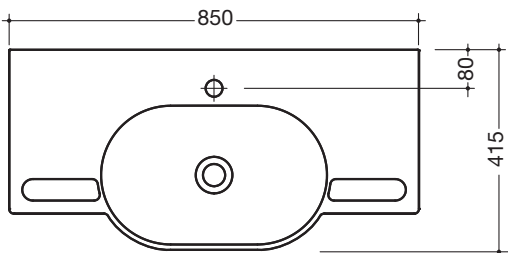

Product informatie

Wastafel

HEWI

Type Nr.

Omschrijving

950.11.201

Wastafel

- Met royale toplaag en ovaal bekken
- Van mineraalgietwerk met oppervlak zonder poriën
- Geïntegreerde mogelijkheid tot vasthouden, ook bruikbaar als handdoekhouder
- Zonder overloop, voor eengatsarmatuur gereedgemaakt
- Onderrijdbaar
- DIN EN 14688, DIN EN 31
- 850 mm breed, 415 mm diep
- Voor bevestiging met houtdraadbouten

Afmetingen in mm

Product informatie

Wastafel

HEWI

Type Nr.

Omschrijving

950.11.202

Wastafel

- Met royale toplaag en ovaal bekken
- Van mineraalgietwerk met oppervlak zonder poriën
- Geïntegreerde mogelijkheid tot vasthouden, ook bruikbaar als handdoekhouder
- Zonder overloop, voor driegatsarmatuur gereedgemaakt
- Onderrijdbaar
- DIN EN 14688, DIN EN 31
- 850 mm breed, 415 mm diep
- Voor bevestiging met houtdraadbouten

Afmetingen in mm