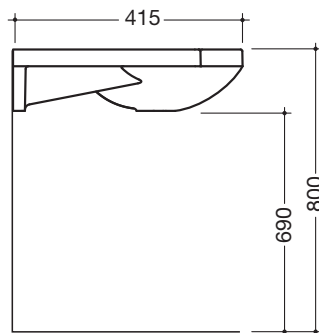

Product informatie

Wastafel

HEWI

Type Nr.

Omschrijving

950.11.201

Wastafel

- Met royale toplaag en ovaal bekken
- Van mineraalgietwerk met oppervlak zonder poriën
- Geïntegreerde mogelijkheid tot vasthouden, ook bruikbaar als handdoekhouder
- Zonder overloop, voor eengatsarmatuur gereedgemaakt
- Onderrijdbaar
- DIN EN 14688, DIN EN 31
- 850 mm breed, 415 mm diep
- Voor bevestiging met houtdraadbouten

Afmetingen in mm

Product informatie

Wastafel

HEWI

Type Nr.

Omschrijving

950.11.202

Wastafel

Afmetingen in mm

Product informatie

Wastafel

HEWI

Type Nr.

Omschrijving

950.11.300

Wastafel

Afmetingen in mm