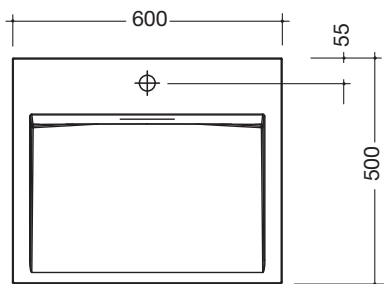

Afmetingen in mm