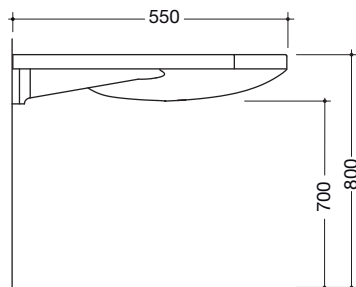

Afmetingen in mm

Product informatie

Wastafel

HEWI

Type Nr.

Omschrijving

950.11.101

Wastafel

- Met toplaag en rond bekken
- Van mineraalgietwerk met oppervlak zonder poriën
- Geïntegreerde mogelijkheid tot vasthouden aan de zijkant, ook bruikbaar als handdoekhouder
- Zonder overloop, voor eengatsarmatuur gereedgemaakt
- Onderrijdbaar
- DIN EN 14688, DIN EN 31
- 600 mm breed, 550 mm diep
- Voor bevestiging met houtdraadbouten

Afmetingen in mm

Product informatie

Wastafel

HEWI

Type Nr.

Omschrijving

950.11.300

Wastafel

Afmetingen in mm