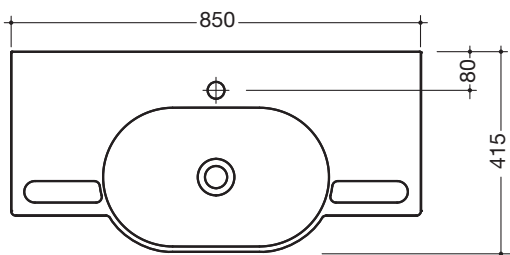

Product informatie

Wastafel

HEWI

Type Nr.

Omschrijving

950.11.201

Wastafel

- Met royale toplaag en ovaal bekken
- Van mineraalgietwerk met oppervlak zonder poriën
- Geïntegreerde mogelijkheid tot vasthouden, ook bruikbaar als handdoekhouder
- Zonder overloop, voor eengatsarmatuur gereedgemaakt
- Onderrijdbaar
- DIN EN 14688, DIN EN 31
- 850 mm breed, 415 mm diep
- Voor bevestiging met houtdraadbouten

Afmetingen in mm

Product informatie

Wastafel

HEWI

Type Nr.

Omschrijving

950.11.202

Wastafel

- Met royale toplaag en ovaal bekken
- Van mineraalgietwerk met oppervlak zonder poriën
- Geïntegreerde mogelijkheid tot vasthouden, ook bruikbaar als handdoekhouder
- Zonder overloop, voor driegatsarmatuur gereedgemaakt
- Onderrijdbaar
- DIN EN 14688, DIN EN 31
- 850 mm breed, 415 mm diep
- Voor bevestiging met houtdraadbouten

Afmetingen in mm