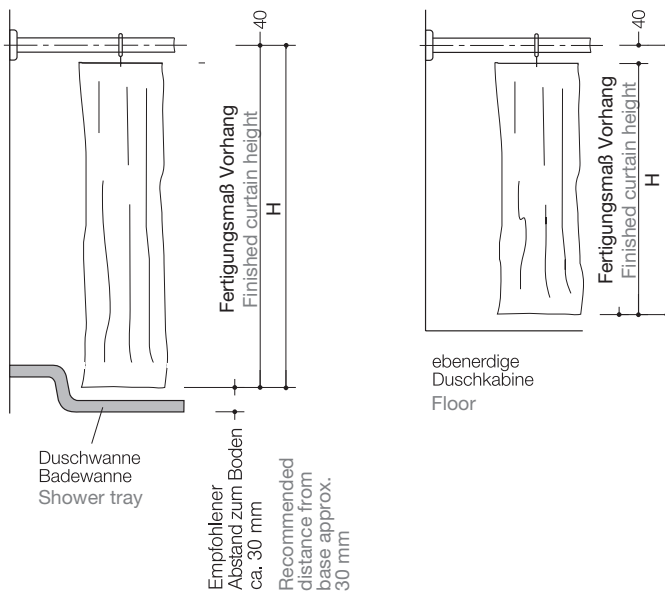

Spezifische Angaben | Specifications

Vorhangstangen Curtain rails (L in mm | L in mm)	Vorhangbreite Curtain width (F in mm | F in mm)	Ösen Eyelets (Stück | pcs.)
0 - 600	700	6
601 - 800	1000	6
801 - 1000	1200	8
1001 - 1200	1400/1500	10
1201 - 1350	1800	12
1351 - 1550	2000	14
1551 - 1700	2300	16
1701 - 1950	2500	18
1951 - 2300	2900	20
2301 - 2650	3500	24
2651 - 3000	4000	28
3001 - 3400	4500	30
3401 - 3800	5000	34

Erklärungen

- H = Stangenmitte bis Unterkante Vorhang
- F = Fertigbreite Vorhang (bei Breitenmittlung ggf. Zugabe für Faltenwurf beachten)
- L = Länge der Vorhangstange

Checkliste

1. für Duschvorhang
   Diese Angaben benötigen wir für Ihre Bestellung:
2. **Bestellnummer**
   - **Stückzahl**
   - **Dekor**
   - **H in mm**
   - **F in mm**
   - **Beschriftungsfläche (Beschriftung, wenn gewünscht)**

Station:
Etage:
Raum:

Alle Vorhangbreiten sind in individuellen Vorhanghöhen erhältlich.
Alle Vorhänge werden individuell auf Maß gefertigt und sind von Umtausch bzw. Rücknahme ausgeschlossen!

Empfehlung für die Montagehöhe der Duschvorhangstange
Die Montagehöhe sollte so gewählt werden, dass sich zwischen Vorhangstange und Decke ein liches Maß von mindestens 40 cm einstellt. Dies verhindert, dass sich der Vorhang beim Duschen an den Körper zieht.

Hinweis zu den Vorhangmaßen:
Das Vorhangmaß weicht von Ihrem Bestellmaß **40 mm** ab - siehe Skizze. Diese Abweichung ergibt sich aus dem Abstand zwischen Stangenmitte und Oberkante Duschvorhang.
Den Vorhang so bemessen, dass er nicht auf dem Wannensboden oder Fußboden aufliegt.

Explanation of coding

- H = middle of rail to bottom edge of curtain
- F = width of finished curtain (when ascertaining curtain width, take fold requirements into account as necessary)
- L = length of curtain rail

Check list

1. for shower curtains
   We require the following information from you when you place your order:
2. **order number**
   - **number of units required**
   - **pattern type**
   - **H in mm**
   - **F in mm**
   - **area for inscription (inscription if required)**

Station:
Floor:
Room:

All curtain widths are available in individual lengths, as required.
All curtains are manufactured individually and cannot be exchanged or taken back!

Recommendation for correct mounting height of shower curtain rail
The mounting height should be selected in such a way that a minimum of 40 cm clearance is left between the curtain rail and the ceiling. This prevents the curtain from pulling towards the user's body during showering.

Important
The curtain measurement differs from your order measurement by 40 mm – see sketch. This difference is the distance between the middle of the curtain rail and the top of the shower curtain.
The length of the curtain should be chosen in such a way that the curtain does not have contact with the bottom of the shower tray or with the floor.