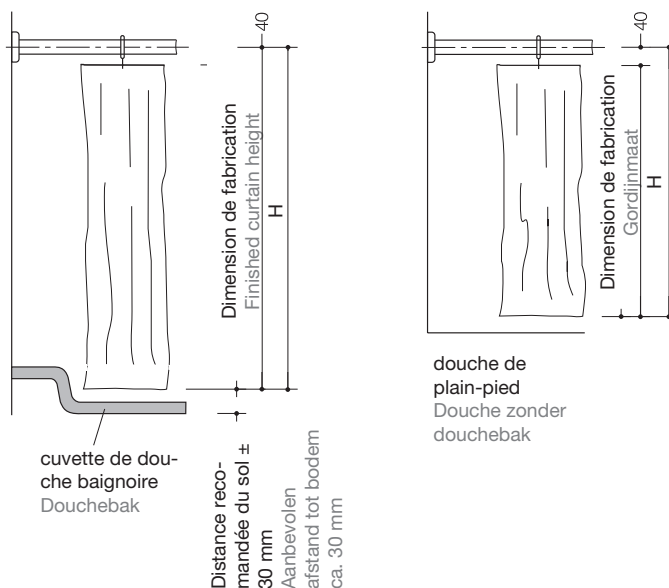

Explications

1. **H** = du milieu de la barre au bord inférieur du rideau
   F = longueur finale du rideau (en calculant la longueur, prévoir un peu plus pour le plissé).
   L = longueur de la barre de rideau

Liste de contrôle

1. pour le rideau de douche
   À indiquer lors de votre commande:
2. référence
   - quantité
   - Dekor
   - H en mm
   - F en mm
   - surface de marquage (le cas échéant, indiquer le lettrage souhaité)

Service:
Étage:
Pièce:

Tous les rideaux peuvent être fournis à la longueur souhaitée.

Tous les rideaux sont fabriqués sur mesure et à la demande et ne sont ni repris, ni échangés!

Recommandation pour la hauteur de montage de la barre du rideau de douche

Pour éviter que le rideau vienne se coller au corps de la personne qui se douche, il convient de laisser entre la barre du rideau et le plafond un espace libre d'au moins 40 mm.

Information concernant la dimensions des rideaux de douche:

La hauteur de fabrication diffère de 40 mm de la hauteur de commande - voir schéma. Ceci est dû à la distance entre l'axe de la barre et le bord supérieure du rideau. Calculer la longueur du rideau afin qu'il ne touche ni le sol ni le fond de la cuvette de douche.

Numéros de commande, cf. au verso

Verklaringen

1. **H** = midden stang tot onderkant gordijn
   F = uiteindelijke breedte gordijn (houd bij berekening van de breedte des-gewenst rekening met plooiën)
   L = lengte gordijnstang

Check list

1. voor douchegordijn
   Deze gegevens hebben we nodig voor uw bestelling:
2. bestelnummer
   - aantal
   - decoratie
   - H in mm
   - F in mm
   - labelvlak (desgewenst met opschrift)

Afdeling:
Etage:
Ruimte:

Alle gordijnbreedtes zijn in afzonderlijke gordijnhoogtes verkrijgbaar.

Alle gordijnen worden individueel op maat gemaakt en kunnen niet omgeruild of teruggenomen worden!

Aanbeveling voor de montagehoogte van de douchegordijnstang

De montagehoogte dient zo te worden gekozen dat de binnenwerkse hoogte tussen gordijnstang en plafond minstens 40 cm bedraagt. Dit voorkomt dat het gordijn bij het douchen naar het lichaam wordt getrokken.

Informatie voor de afmetingen:

De afmeting van het gordijn zal 40 mm afwijken van uw bestelmaat - zie tekening. Deze afwijking ontstaat door de afstand tussen de as van de stang en de bovenkant van de gordijn. Meet het gordijn zo op dat hij niet over de bodem van de douchebak of de vloer sleept.

Bestelnummers zie achterkant